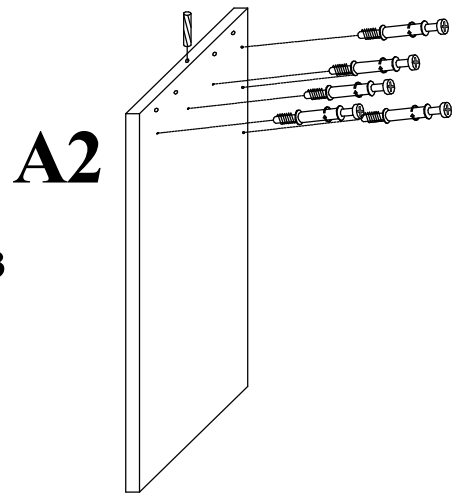

1

A3

$\Phi 2$ $\Phi 3$

x12 x2

3

$\Phi 1$

x3

A4

A5

2

$\Phi 1$

x3

A2

A5

A3

4

$\Phi 1$

x6

A4

A3

A5